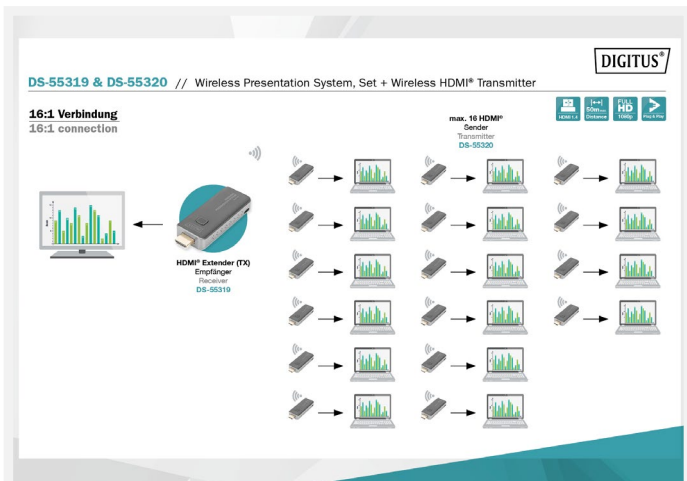

Il prodotto in uso

Tutte le informazioni anche nel nostro negozio online.